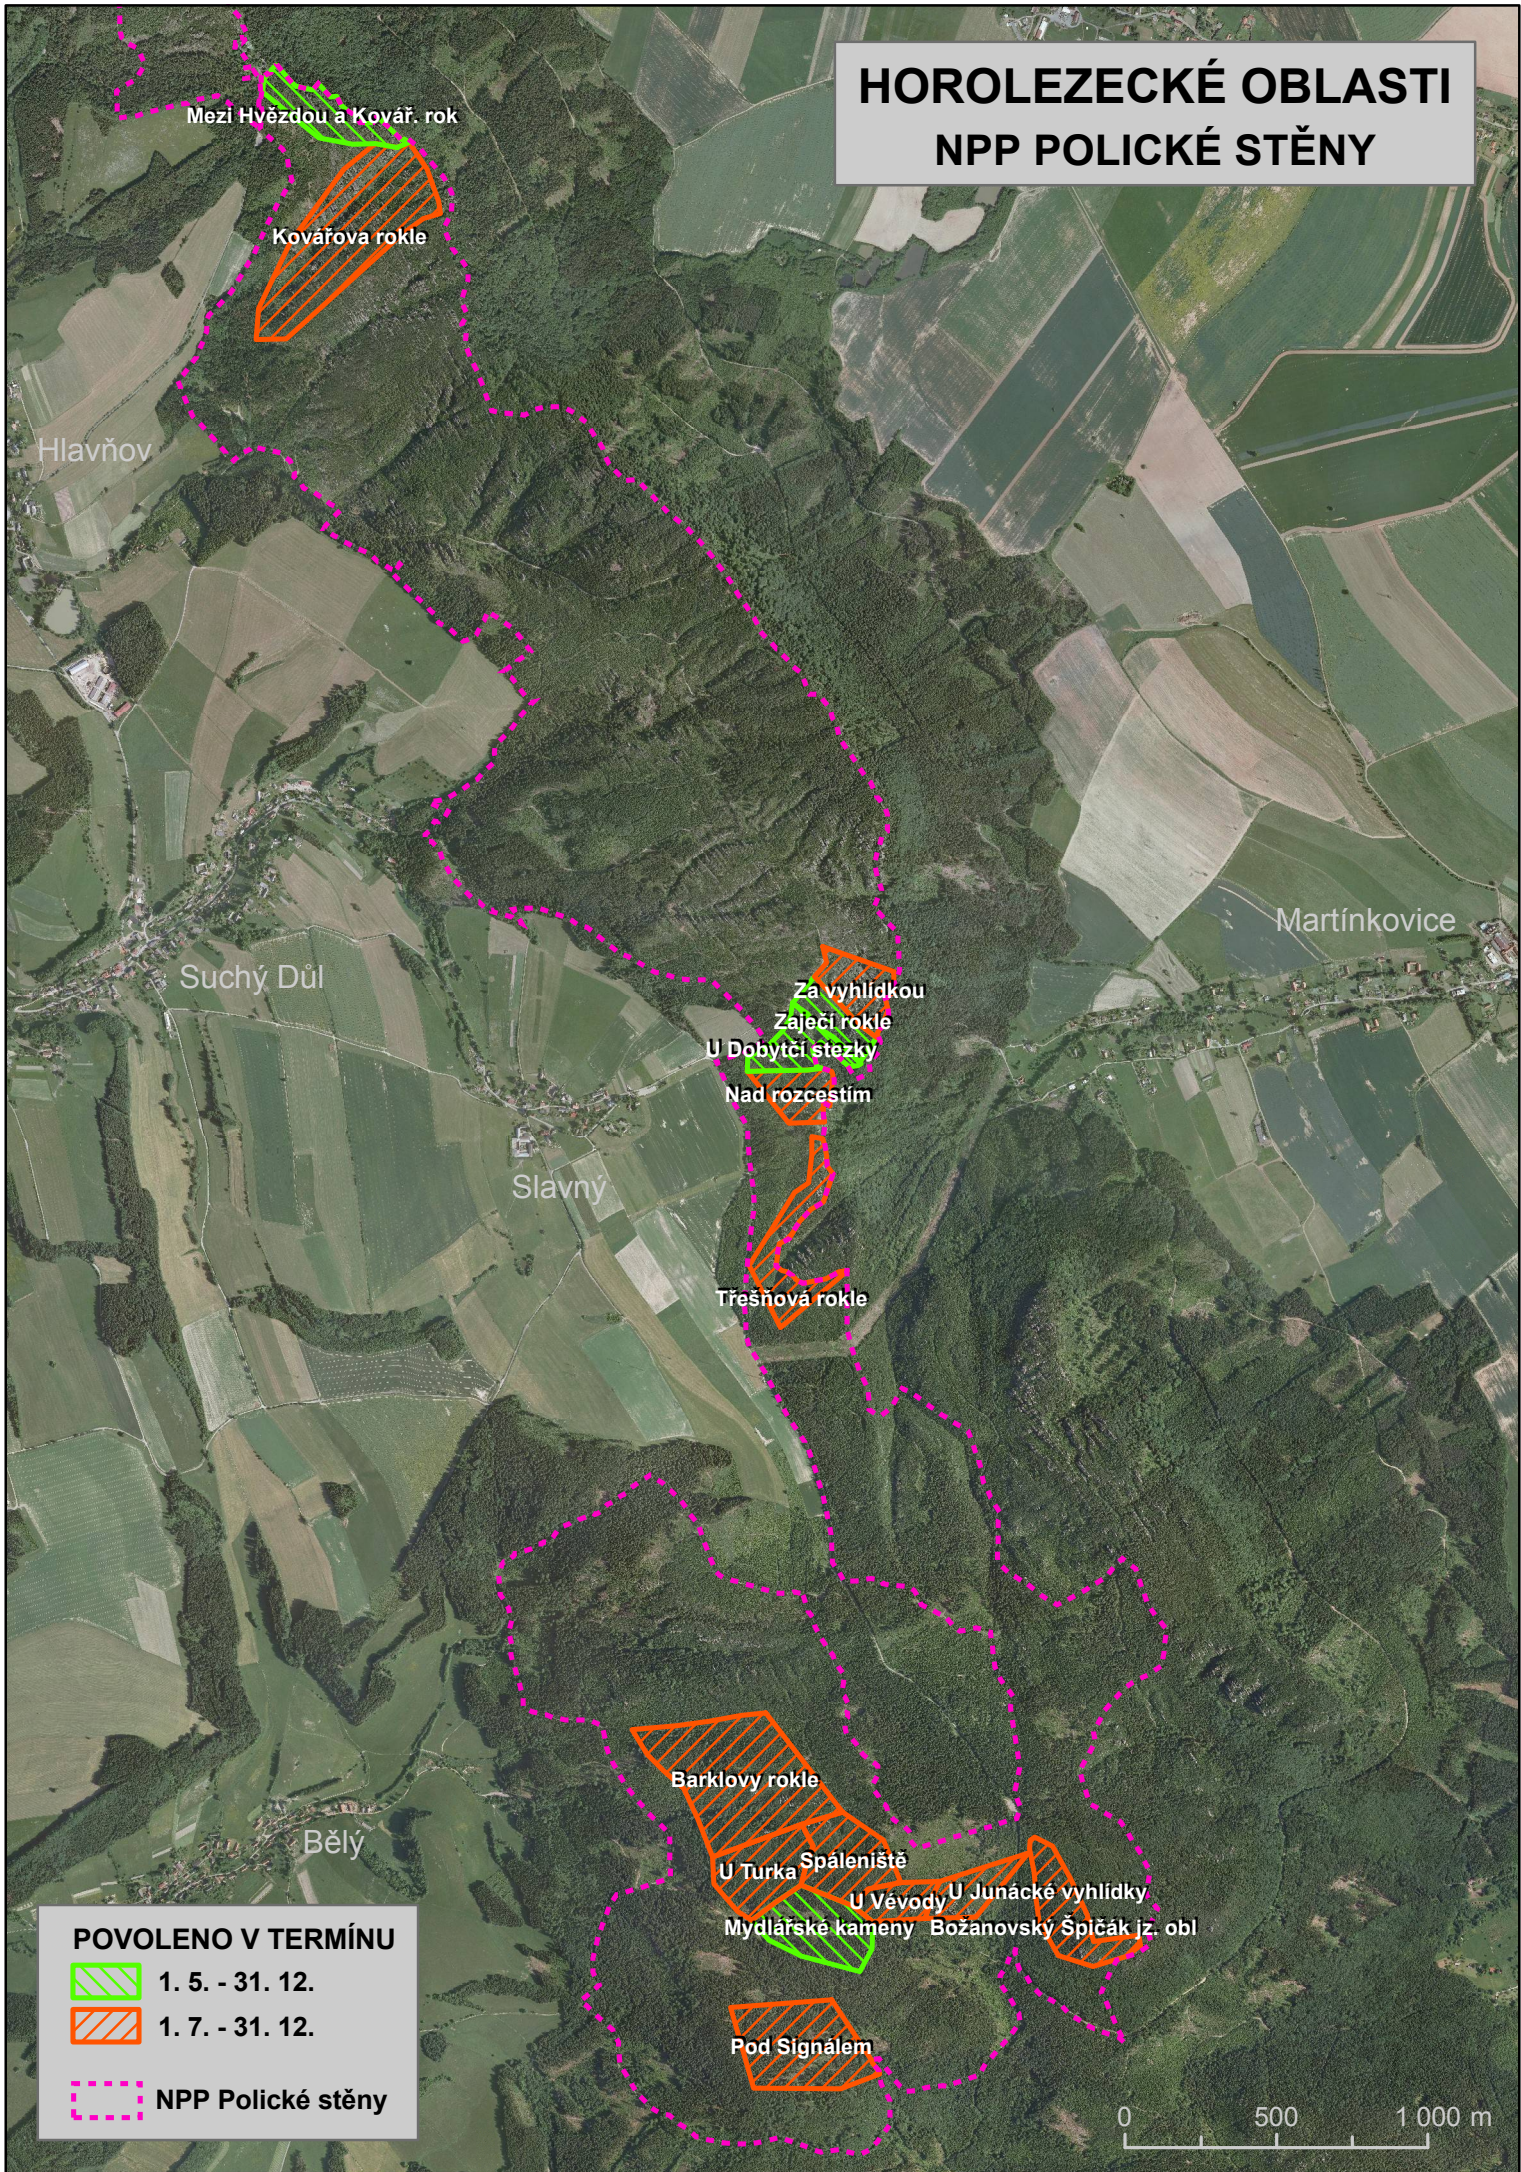

HOROLEZECKÉ OBLASTI NPP POLICKÉ STĚNY

Mezi Hvězdou a Kovář. rok

Kovářova rokle

Hlavňov

Suchý Důl

Slavný

Bělý

Martínkovice

Za vyhlídkou

Zaječí rokle

U Dobyččí stezky

Nad rozcestím

Třešňová rokle

Barklovy rokle

U Turka

Spáleníště

U Věvody

U Junácké vyhlídky

Mydlářské kameny

Božanovský Špičák jz. obl

Pod Signálem

POVOLENO V TERMÍNU

 1. 5. - 31. 12.

 1. 7. - 31. 12.

 NPP Polické stěny

0 500 1 000 m