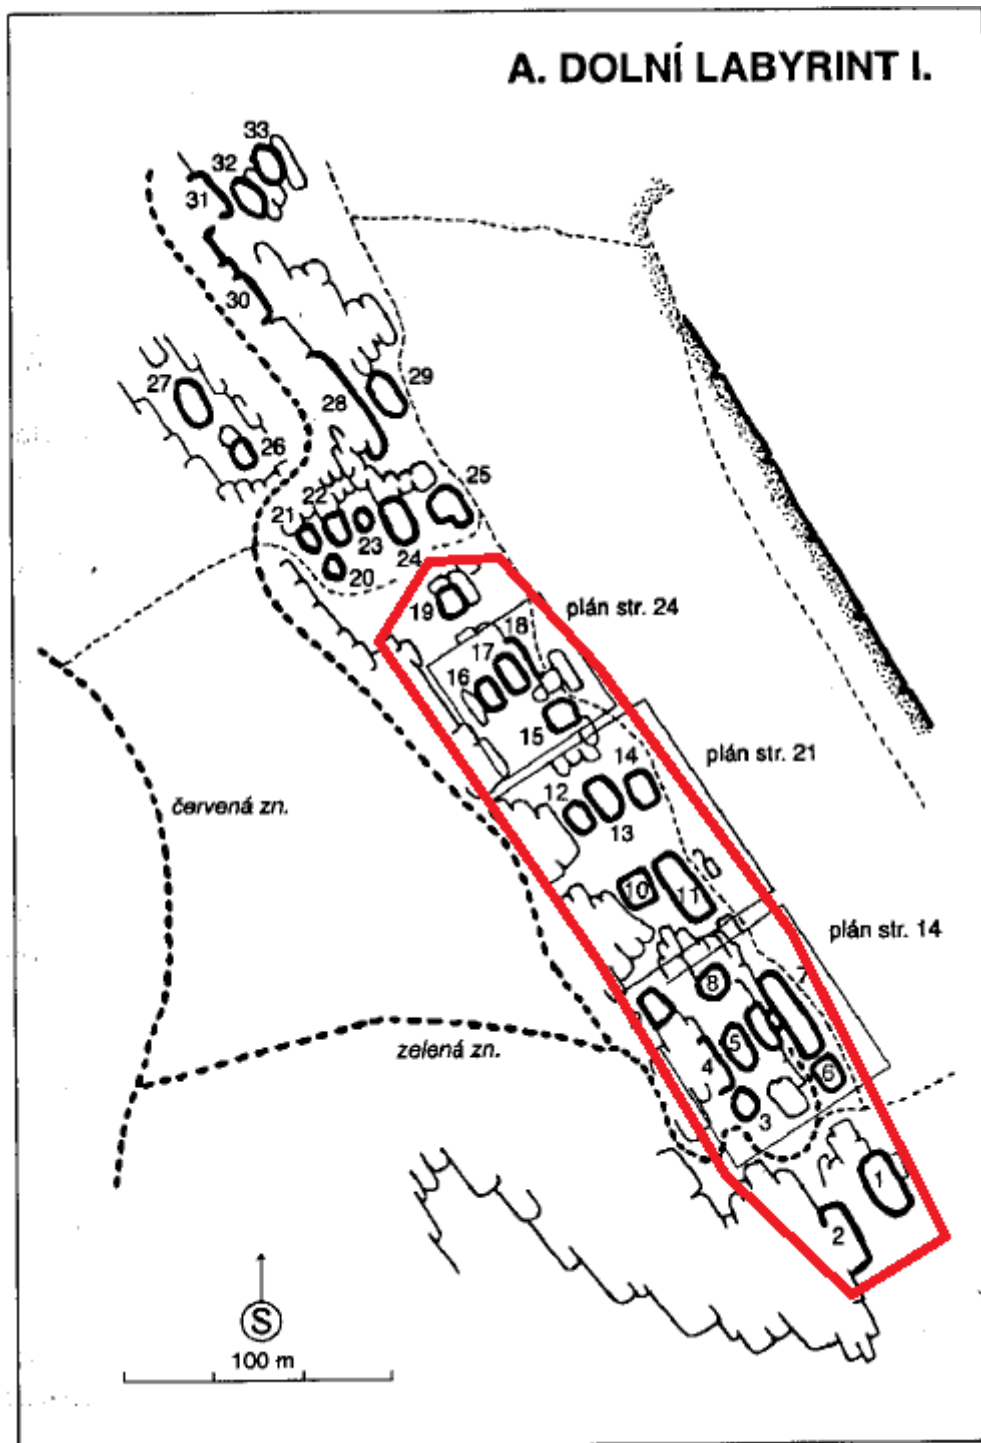

VYŘIZUJE: Mgr. Petr Kafka

DATUM: 21. 4. 2016

Oznámení o dočasné uzavírce z důvodu hnízdění ptáků na Ostaši – Dolním labyrintu (Přírodní památka Kočičí skály)

Dobrý den,

aktuálně bylo zjištěno zahnízdění kriticky ohroženého sokola stěhovavého (*Falco peregrinus*) v lokalitě Ostaš – Dolní labyrint. V souvislosti s tímto zjištěním Vám oznamujeme následující dočasné omezení horolezecké činnosti od 21. 4. 2016 do **30. 6. 2016**. Omezení je v terénu vyznačeno páskami.

Oblast Dolní labyrint – všechny věže od Vyhlídkové po Rukavičku (viz. mapa)

Předem děkujeme za spolupráci a respektování uvedených omezení.

(podepsáno elektronicky)

Ing. Hana Heinzlová, v. r.

VEDOUCÍ SPRÁVY CHKO BROUMOVSKO